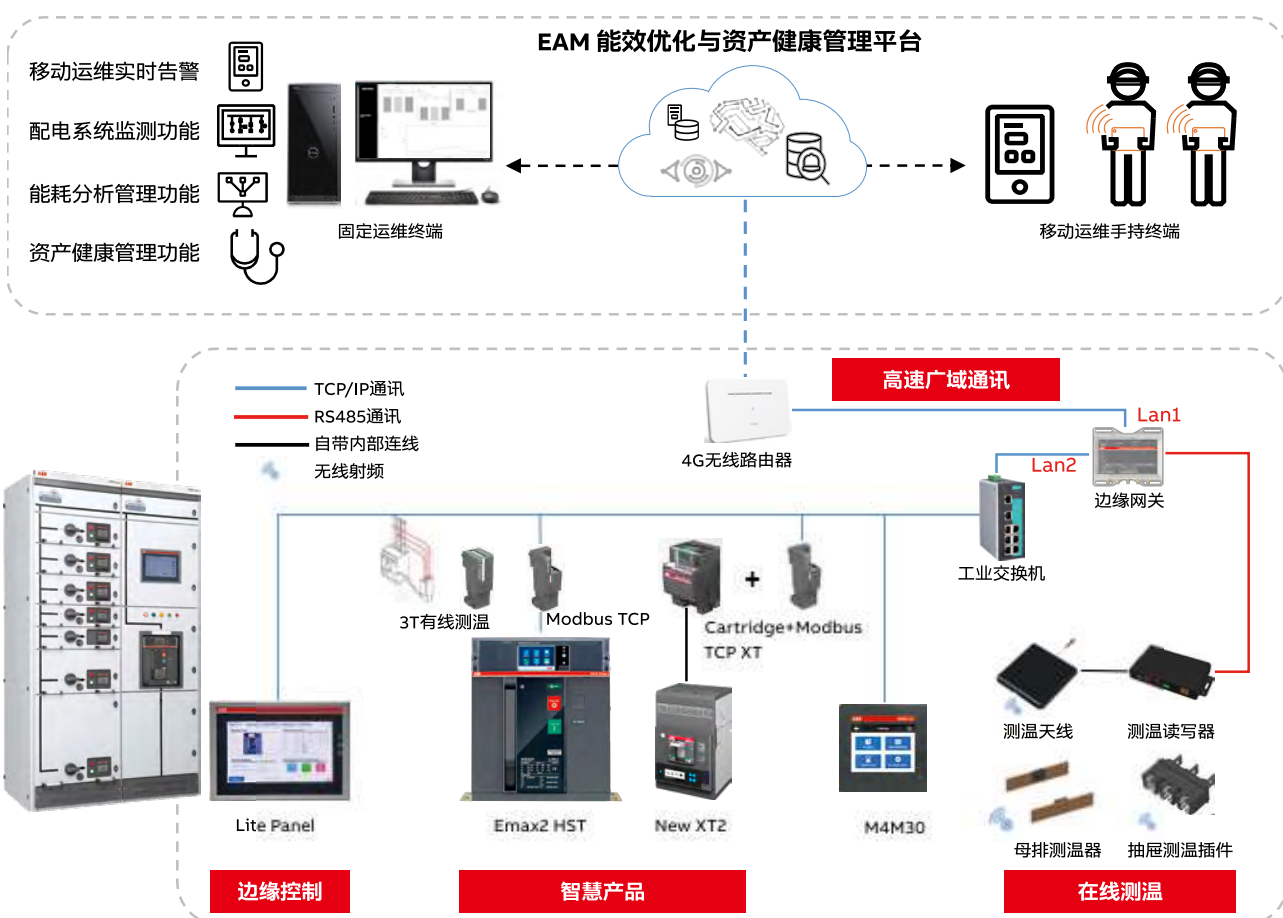

MDmax ST低压开关柜秉承了MDmax系统一贯先进的质量标准和制作工艺,并可融合云计算、大数据、物联网和智能传感器等技术,通过将智能设备接入云端平台,可随时随地对配电系统远程监测、优化、管理、预测,依托ABB核心的设备预测性维护算法,实现全面的资产管理和有目的性的设备维护,提升效率,节省运营成本。

坚固耐用

独特拼装技术,双折边柜体骨架

安全可靠

完全的型式试验;防电弧设计;关键部位测温

高可用性

设计灵活紧凑,单柜最多可装36个回路

智能高效

结合数字化电气产品,智能方案灵活可选