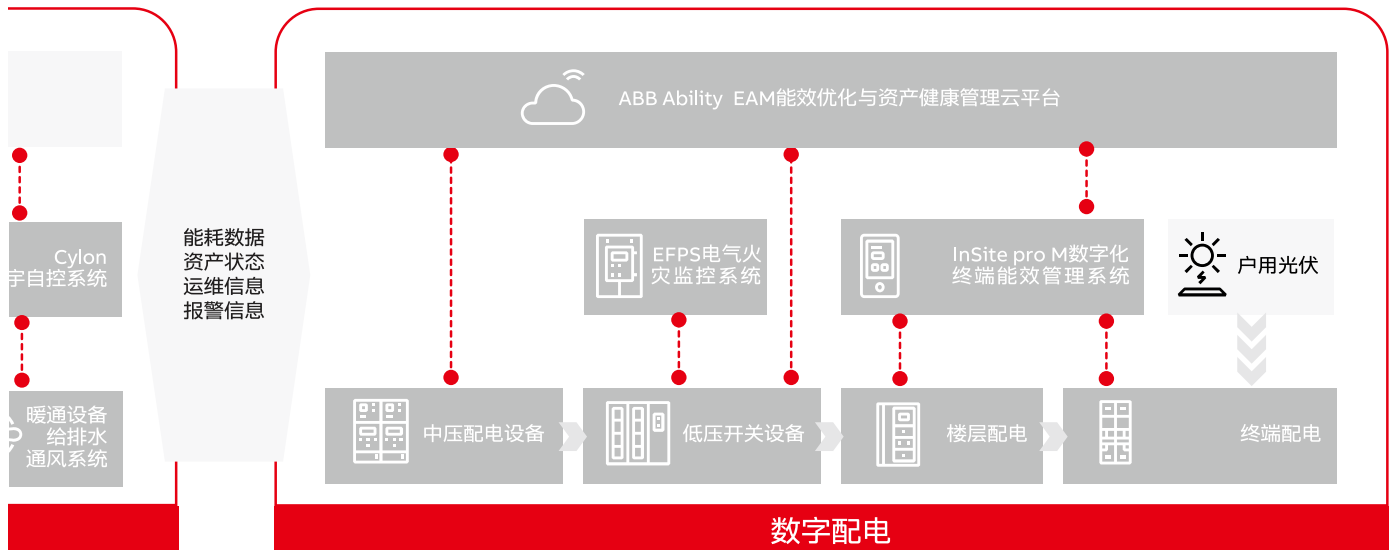

开放式系统

各子系统数据可相互提取利用，避免多系统分散独立，支持用户API应用接入

ABB住宅小区全场景应用

数据共享，打造宜居环境，提升客户居家体验，提高小区管理效率和服务水平，打造安心品质社区

手机远程监控	气象站及空气质量管理	智慧停车管理	智慧照明控制
家庭能源管理	家用电器智能控制	智慧暖通控制	智慧人员管理
楼宇对讲联动	小区安防联动	空气质量监测	智慧电梯控制

场景一体化解决方案

协同联动

配电资产的全生命周期管理，提高用电可靠性，提升运维效率

制	设备资产管理	健康诊断评估	智慧运维管理
理	负荷精准预测	能源效率管理	碳排放监测
制	运行状态监控	电能质量监测	电气火灾监控

i-bus®智能建筑
控制系统

智能家居

i-bus®KNX智能家居系统

ABB i-bus®KNX智能家居系统, 具体应用包括照明和百叶窗控制以及采暖、通风、安保、能源管理等等, 所有设备通过一条总线电缆相互通信, 功能可以被快速简单地采用, 以适应场地的个性化需求和用途。