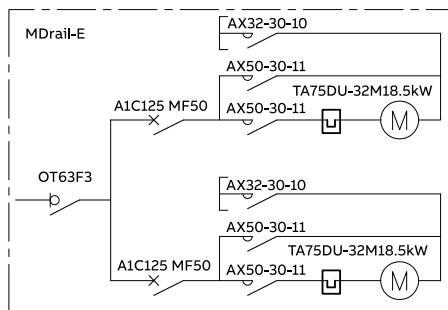

结构特点

- 标准化设计, 结构紧凑, 通用性强
- 柜门采用斜边设计, 至简至美
- 模数化设计, 易于选型与组装

适用范围

- 动力配电箱
- 小区电缆分支箱
- 常用风机、水泵控制
- 双电源切换
-

配电箱

电表箱

控制箱: 直接起动

控制箱: Y-Δ 起动