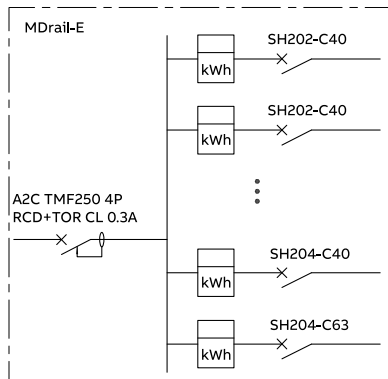

结构特点

- 标准化设计, 结构紧凑, 通用性强
- 柜门采用斜边设计, 至简至美
- 模数化设计, 易于选型与组装

适用范围

- 动力配电箱
- 小区电缆分支箱
- 常用风机、水泵控制
- 双电源切换
-

配电箱

电表箱

控制箱: 直接起动

控制箱: Y-Δ 起动