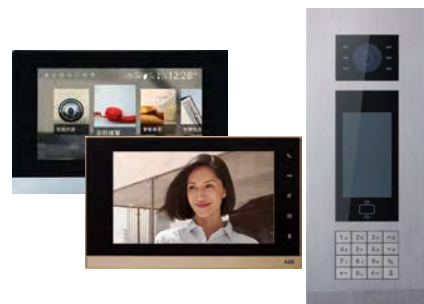

轩璞系列

- 6 种开锁方式：人脸识别·APP·二维码·蓝牙·IC 卡·密码
- 访客音、视频自由沟通，支持梯控、云对讲
- 室内机集成智能家居控制及安防报警功能
- 外观传承欧洲工业风设计，简约超薄，时尚百搭，荣获德国红点设计奖
- 搭配呼吸灯的设计，形神兼备，犹如贴心的守护精灵

别墅、高档住宅

公寓、普通住宅

德畅系列

- 多种开锁方式
- 访客音、视频自由沟通，支持梯控、云对讲
- 室内机集成智能家居控制及安防报警功能
- 全新的外观设计，经典时尚超薄，适配各类家居风格