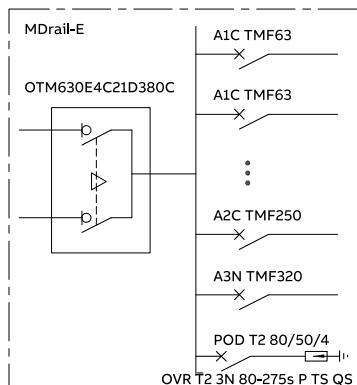

数字配电

低压配电方案(二级配电)

住宅二级配电在低压电气系统起着承上启下的作用,负责把低压配电室电源分配到建筑物的各用电场合。主要负荷有各类风机、生活水泵、污水泵、消防喷淋泵、空调、电梯和照明等,具有控制要求高,箱类众多,负载分散等特点。

ABB新一代MDrail-E低压分配电及控制系统保持一贯主体结构安全可靠,升级后独特的外观斜角设计,美观且具有辨识度,更适合成套组装,现场安装便捷,以及简单高效的客户后期运维体验。为典型的配电、照明、动力和控制等常规应用提供一系列的高性能方案。

结构特点

- 标准化设计, 结构紧凑, 通用性强
- 柜门采用斜边设计, 至简至美
- 模数化设计, 易于选型与组装

适用范围

- 动力配电箱
- 小区电缆分支箱
- 常用风机、水泵控制
- 双电源切换
- .....

配电箱

电表箱

控制箱: 直接起动

控制箱: Y-Δ 起动

控制箱: 软起动