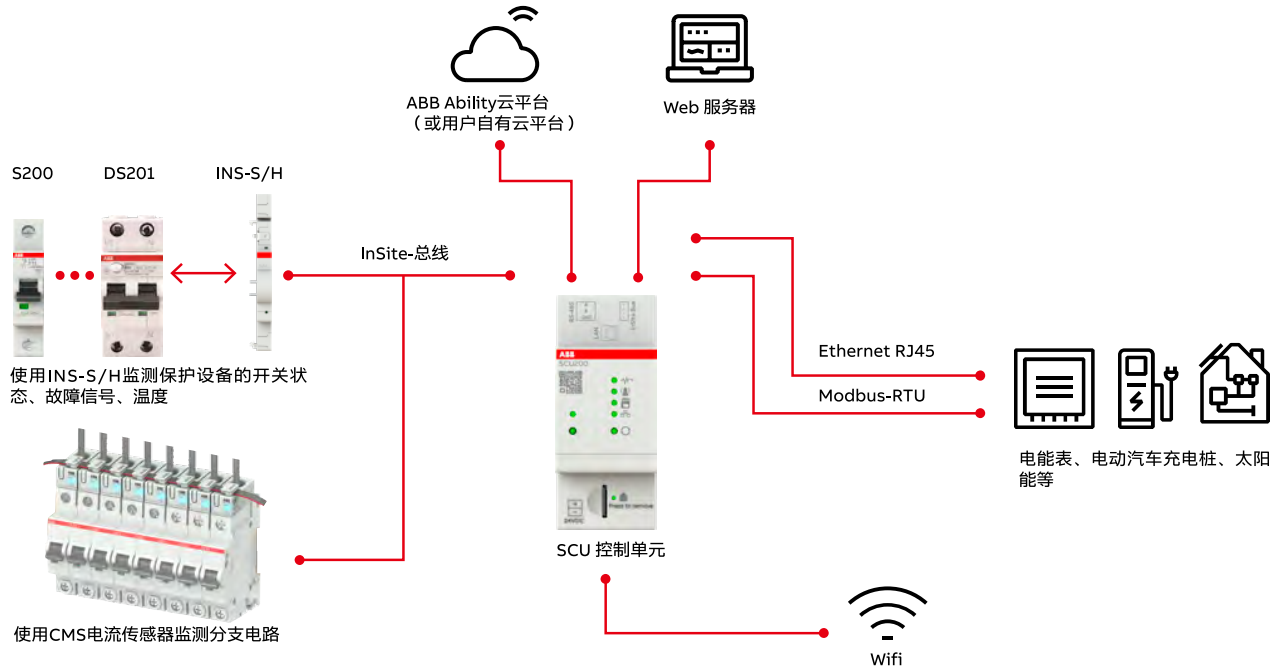

GSH201

GSN201

OVR T2-T3

数字化方案：户内箱

完善保护
全面的保护元件

紧凑设计
紧凑型产品系列，
方便安装

外观时尚
箱体风格多变，匹配各种家装风格

智慧互联
可选专业的数字化终端配电方案

数字配电

低压配电方案(二级配电)

住宅二级配电在低压电气系统起着承上启下的作用,负责把低压配电室电源分配到建筑物的各用电场合。主要负荷有各类风机、生活水泵、污水泵、消防喷淋泵、空调、电梯和照明等,具有控制要求高,箱类众多,负载分散等特点。

ABB新一代MDrail-E低压分配电及控制系统保持一贯主体结构安全可靠,升级后独特的外观斜角设计,美观且具有辨识度,更适合成套组装,现场安装便捷,以及简单高效的客户后期运维体验。为典型的配电、照明、动力和控制等常规应用提供一系列的高性能方案。