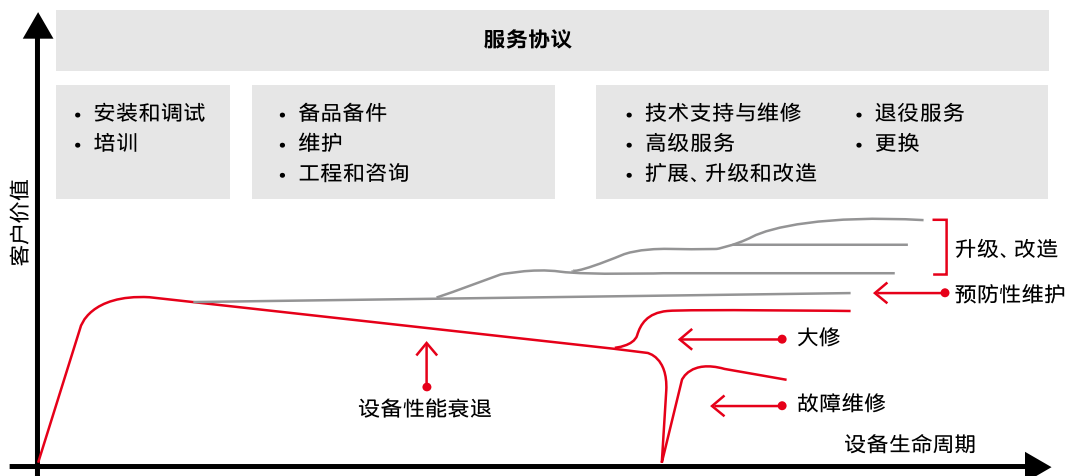

设备全生命周期管理

基于设备全生命周期管理的科学理论, ABB融汇电气设备研发、制造、服务、维护的百年经验, 针对传统电力设备管理存在的局限性, 推出革命性的服务产品和解决方案。帮助用户提升设备管理水平、优化资源利用率、减少设备故障和运营成本, 确保供电安全可靠, 从而进一步推动实现客户资产的保值增值与绩效改善。