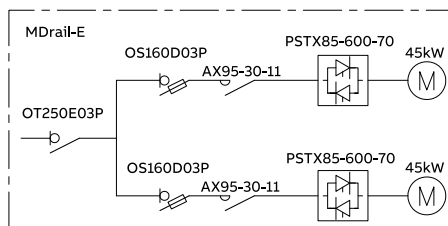

数字配电

低压配电方案(二级配电)

住宅二级配电在低压电气系统起着承上启下的作用,负责把低压配电室电源分配到建筑物的各用电场合。主要负荷有各类风机、生活水泵、污水泵、消防喷淋泵、空调、电梯和照明等,具有控制要求高,箱类众多,负载分散等特点。

ABB新一代MDrail-E低压分配电及控制系统保持一贯主体结构安全可靠,升级后独特的外观斜角设计,美观且具有辨识度,更适合成套组装,现场安装便捷,以及简单高效的客户后期运维体验。为典型的配电、照明、动力和控制等常规应用提供一系列的高性能方案。

结构特点

- 标准化设计, 结构紧凑, 通用性强
- 柜门采用斜边设计, 至简至美
- 模数化设计, 易于选型与组装

适用范围

- 动力配电箱
- 小区电缆分支箱
- 常用风机、水泵控制
- 双电源切换
- .....

配电箱

电表箱

控制箱: 直接起动

控制箱: Y-Δ 起动

控制箱: 软起动