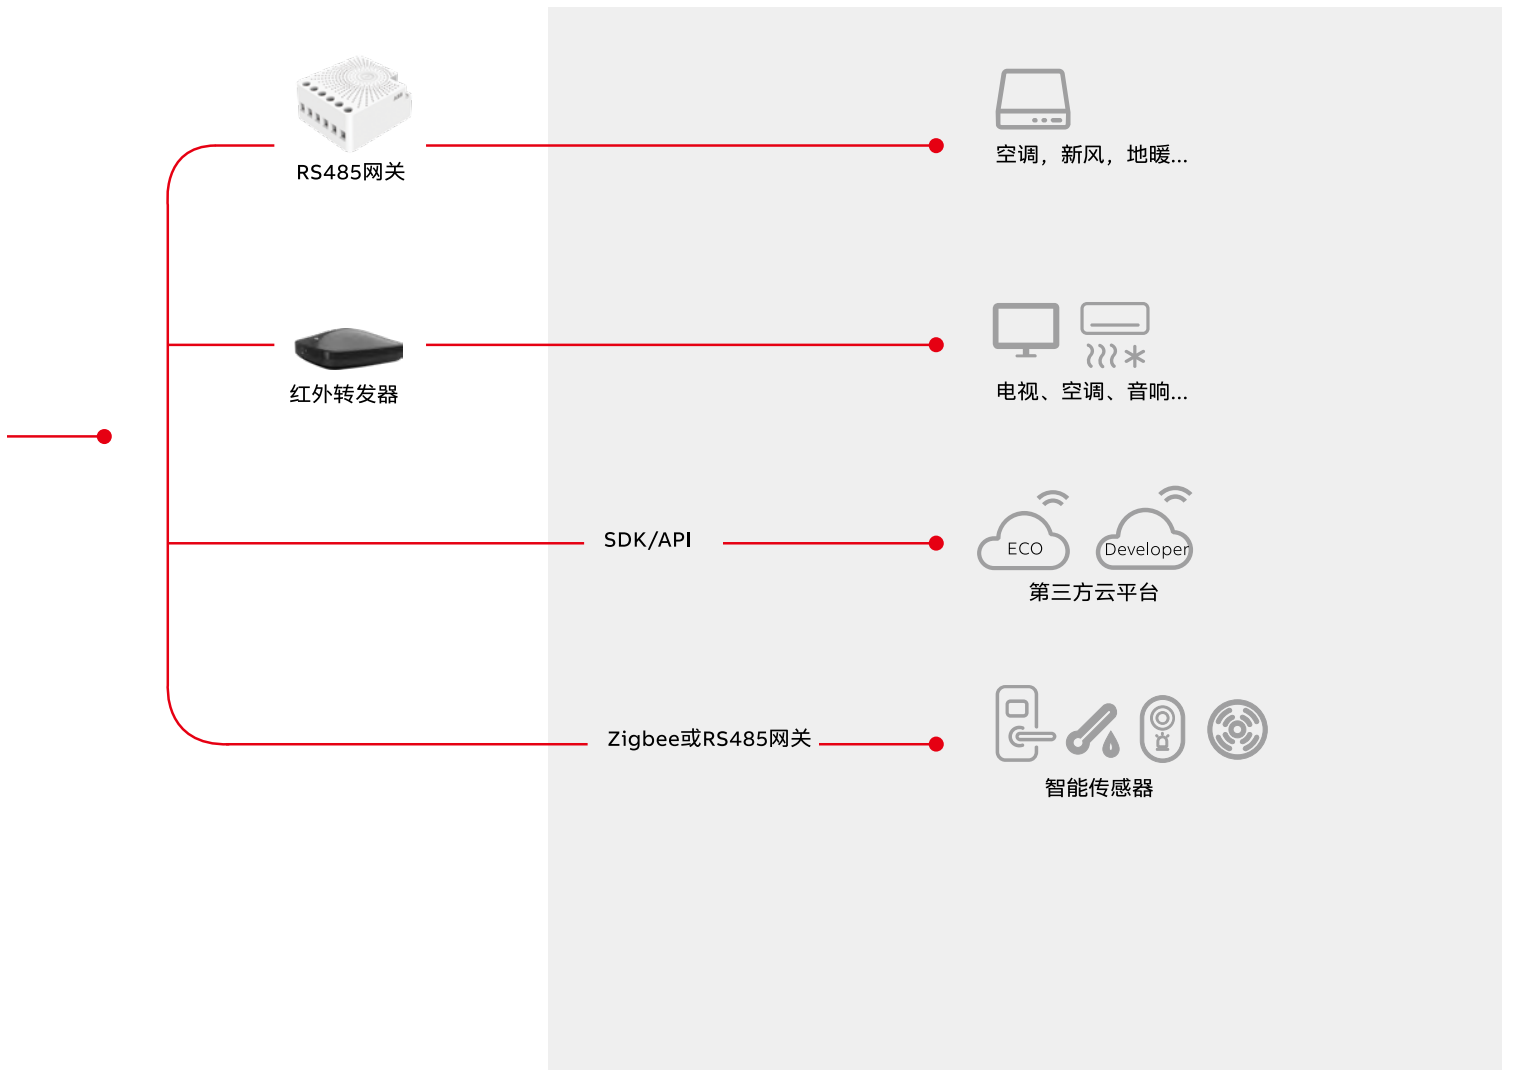

安装灵活

盖板支持横向、纵向安装, 支持多联框安装

轻松扩展

支持与第三方智慧平台对接, 轻松扩展智慧家居场景

APP 控制

随时随地管理家中智能设备及门禁管理系统

高安全性

专业的工业级网络安全平台构筑多重安全防御体系