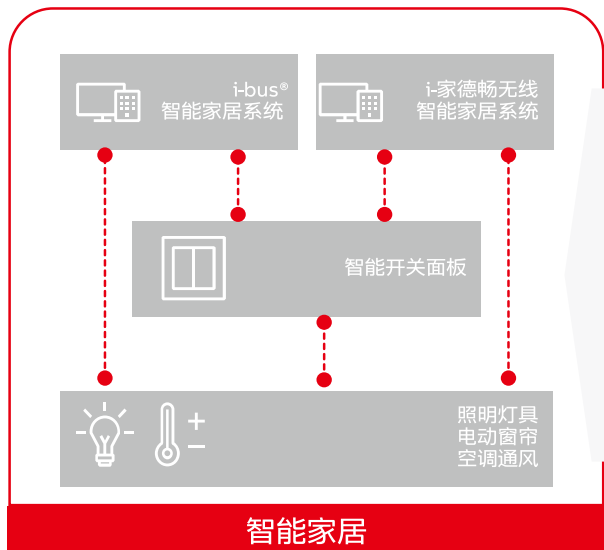

住宅电气应用方案

智慧、安心、宜居、绿色

针对住宅在智慧、安心、宜居、绿色等方面的要求，ABB制定并完善了一整套电气产品应用方案，涵盖了智能家居、智慧社区、数字配电等领域。用科技守护安心生活的同时，让人们全面享受科技带来的无微不至的品质家居生活；采用智能化管理手段，对电力系统进行全面监控，实现智慧运维和能效的优化，助力打造绿色宜居生活。

全场景覆盖

从社区到家居，从配电到用电全场景数字化覆盖

一体化方案

强弱电统筹一体化设计，软硬件一体化，云边协同

开放式系统

各子系统数据可相互提取利用，避免多系统分散独立，支持用户API应用接入

ABB住宅小区全场景应用

数据共享，打造宜居环境，提升客户居家体验，提高小区管理效率和服务水平，打造安心品质社区

手机远程监控	气象站及空气质量管理	智慧停车管理	智慧照明控制
家庭能源管理	家用电器智能控制	智慧暖通控制	智慧人员管理
楼宇对讲联动	小区安防联动	空气质量监测	智慧电梯控制