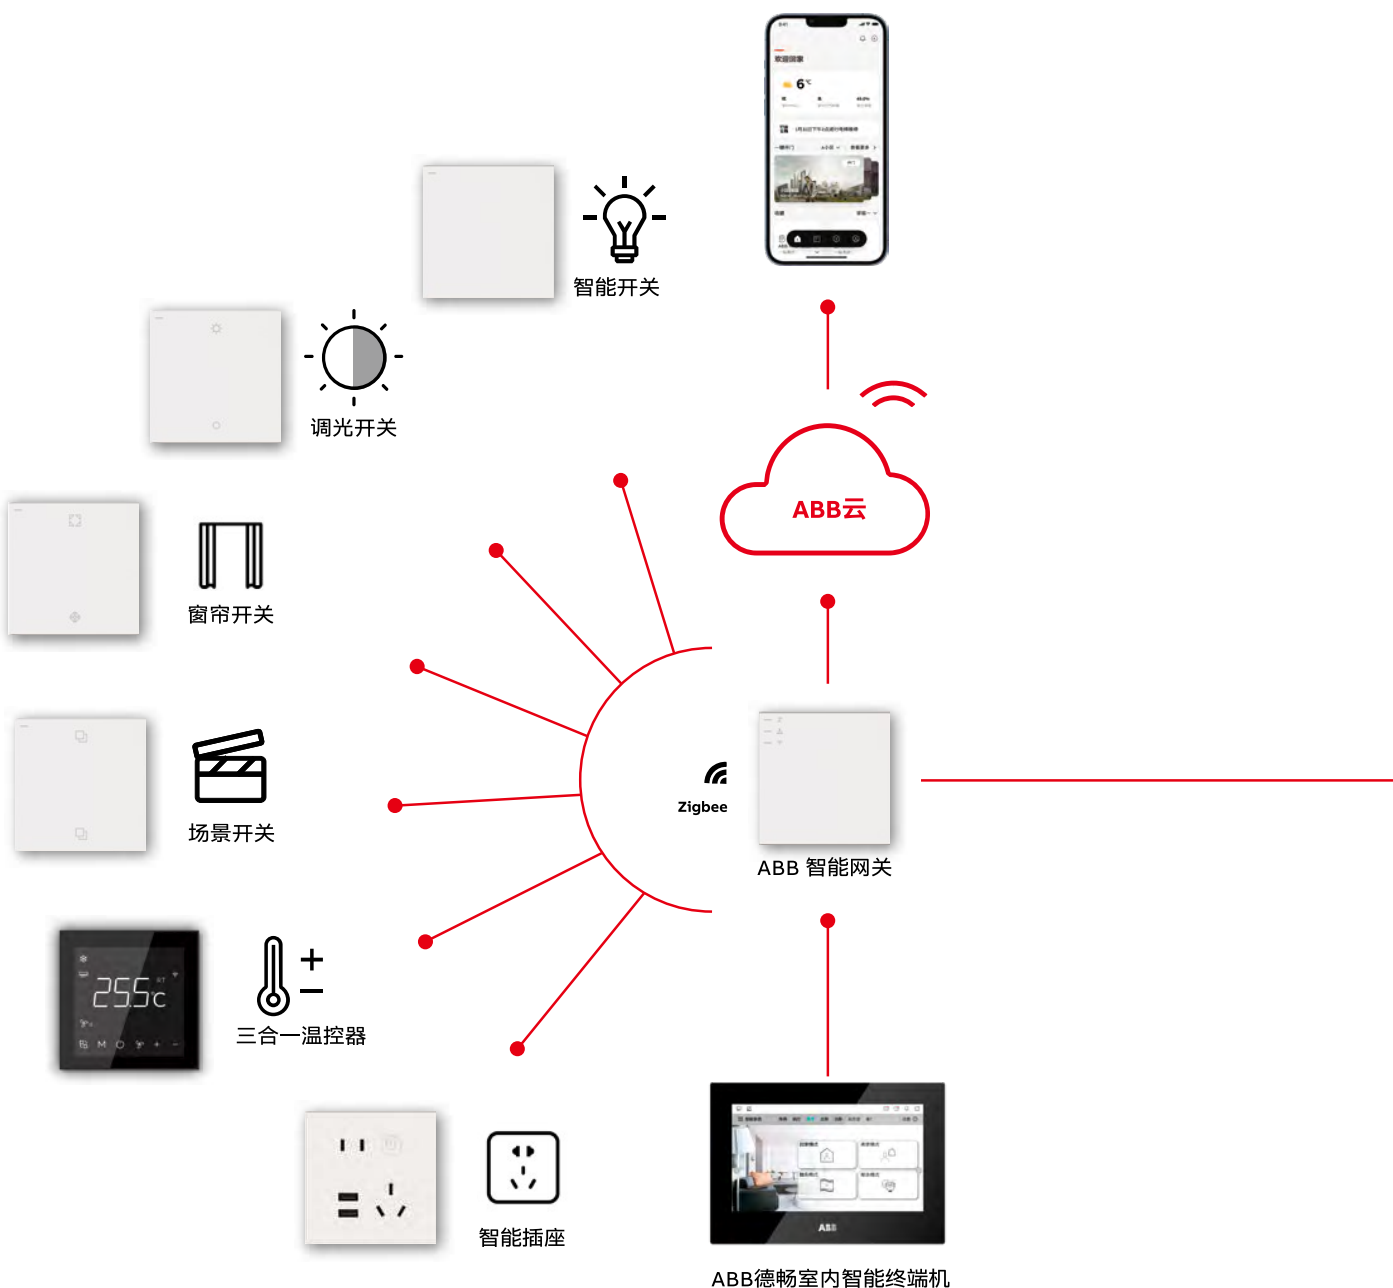

提升舒适度

改善家居环境

彰显品质

高端面板，美观大方，
体现建筑品位

智能家居

i-家德畅系列无线智能家居系统

i-家德畅系列无线智能家居系统

i-家德畅系列是ABB为住宅领域全新开发的一款无线智能家居系统解决方案。该系统具有丰富的灯光、电动窗帘、空调、地暖、新风、家电等控制功能，同时开放的智慧云平台可与第三方智能设备轻松对接实现万物互联，为您的居家生活提供可持续的智慧体验。一站式智慧交互APP操控自如，无论您身在何处，智慧生活触手可及。让您畅享安全、智慧、个性、灵动的美好家居生活。

安装灵活

盖板支持横向、纵向安装, 支持多联框安装

轻松扩展

支持与第三方智慧平台对接, 轻松扩展智慧家居场景

APP 控制

随时随地管理家中智能设备及门禁管理系统

高安全性

专业的工业级网络安全平台构筑多重安全防御体系

智能家居 开关插座方案

ABB 开关插座

墙上开关插座不仅仅是一种基本的日用品，更是墙上美学装饰的艺术品。通过创新技术与美学的结合，它们可赋予生活空间魅力与生命力。每一次开和关的动作，都带给你和家人安全、可靠、舒适的生活感受。

ABB 开关插座凭借百年的制造经验，根据中国家庭的使用习惯，推出丰富的产品种类，人性化的设计，以及多样化的功能，满足您对个性化空间质量与设计的高要求。

单控或多控开关

带灯开关

门铃开关