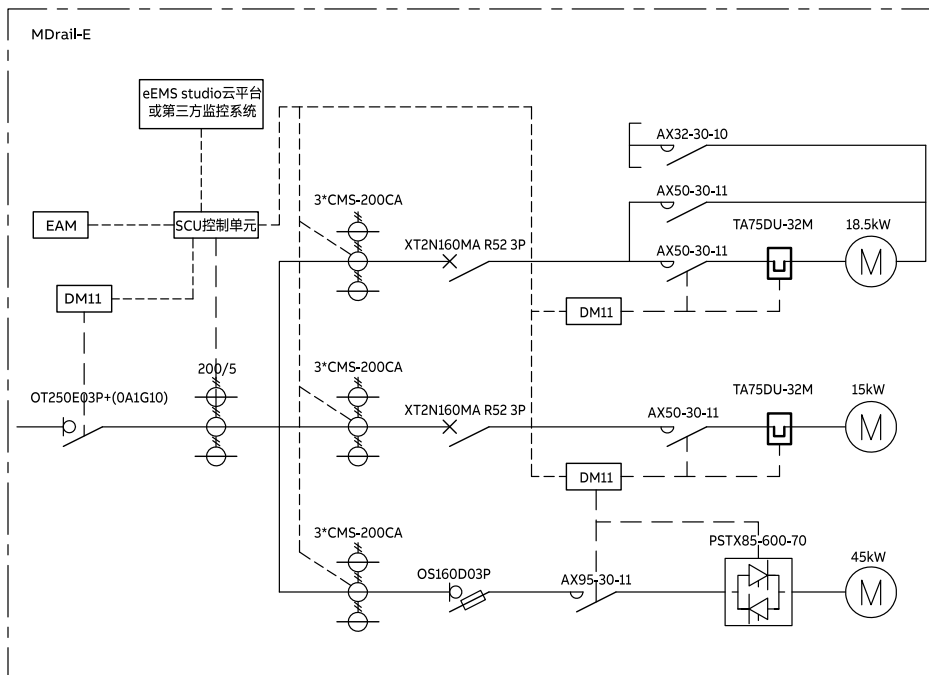

数字化方案：控制箱

CPX一体化全能型控制与保护开关

- 单一电器实现了控制与保护功能
- 选型简单，无需考虑元器件间匹配问题
- 单一元件，减少安装、接线、维护的工作量
- 可选带通讯功能产品，方便组网

方案齐全

全面的配电和电机
保护方案

完美配合

一站式解决方案，
上下级配合有保障

设计优化

保障可靠供电

智能升级

可选数字化方案