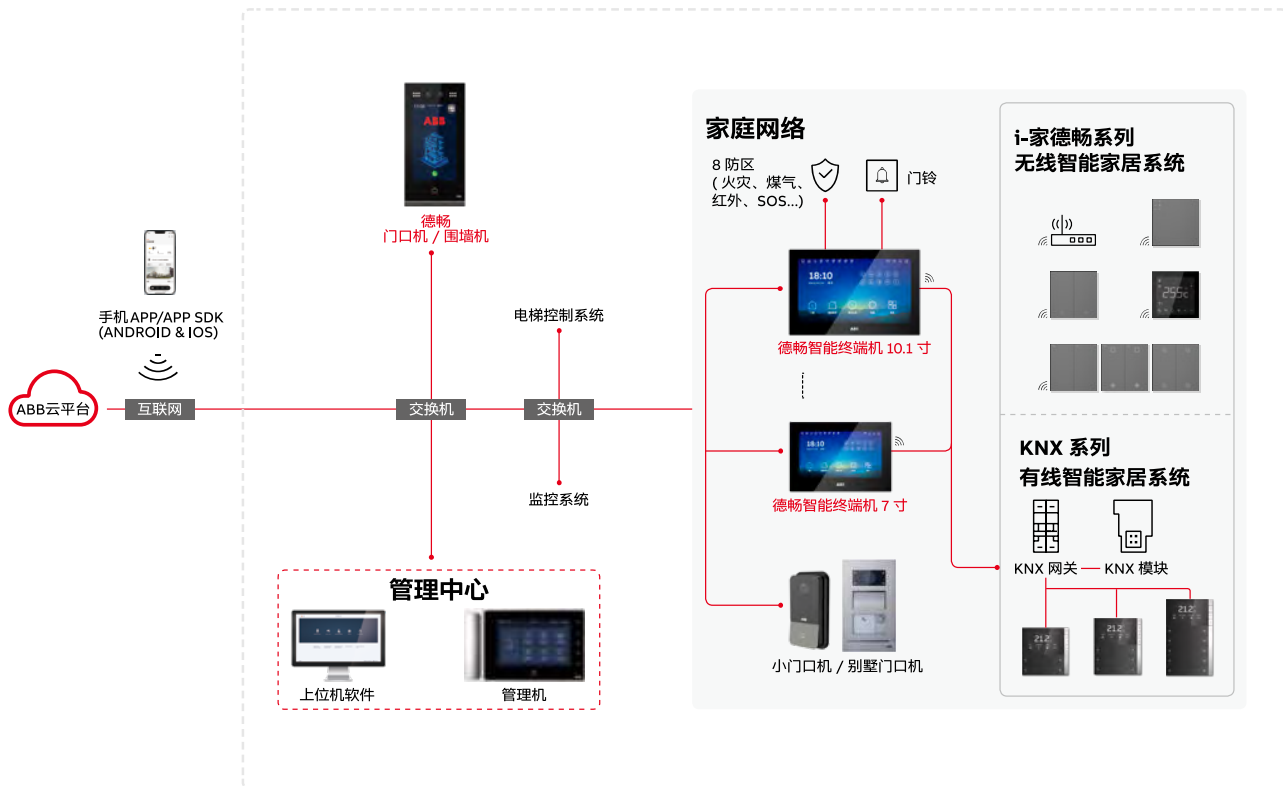

楼宇对讲系统

ABB 楼宇对讲系统

楼宇对讲系统是供小区居民和物业管理人员识别来访者，阻止闲杂人等和不速之客的进入，从而屏蔽骚扰，防止盗窃，维护小区和住宅的安全。ABB提供的家庭控制终端兼具有线或无线智能家居、无线手机扩展、楼宇对讲及门禁等多重功能，所有产品设计均是以客户应用及需求作为出发点，相信通过ABB高品质的产品和服务定会为住宅领域的客户带来全新的客户体验。

智慧社区

人性设计

支持多种开门方式，可根据喜好自由选择