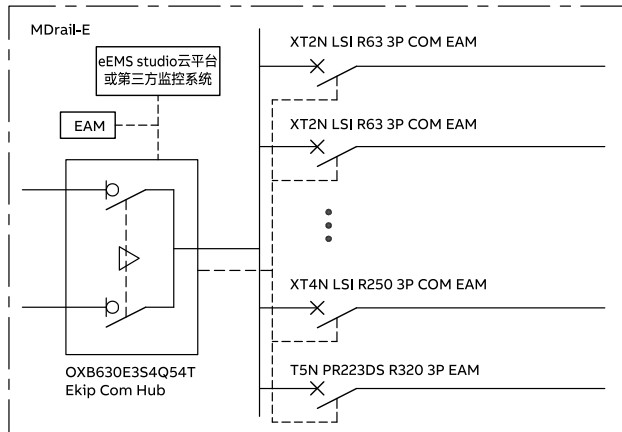

数字化方案：配电箱

数字化方案：电表箱

数字化方案：控制箱

CPX一体化全能型控制与保护开关

- 单一电器实现了控制与保护功能
- 选型简单，无需考虑元器件间匹配问题
- 单一元件，减少安装、接线、维护的工作量
- 可选带通讯功能产品，方便组网

方案齐全

全面的配电和电机
保护方案

完美配合

一站式解决方案，
上下级配合有保障

设计优化

保障可靠供电

智能升级

可选数字化方案