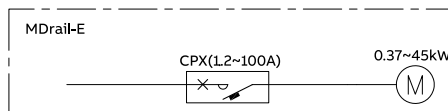

结构特点

- 标准化设计, 结构紧凑, 通用性强
- 柜门采用斜边设计, 至简至美
- 模数化设计, 易于选型与组装

适用范围

- 动力配电箱
- 小区电缆分支箱
- 常用风机、水泵控制
- 双电源切换
-

配电箱

电表箱

控制箱: 直接起动

控制箱: Y-Δ 起动