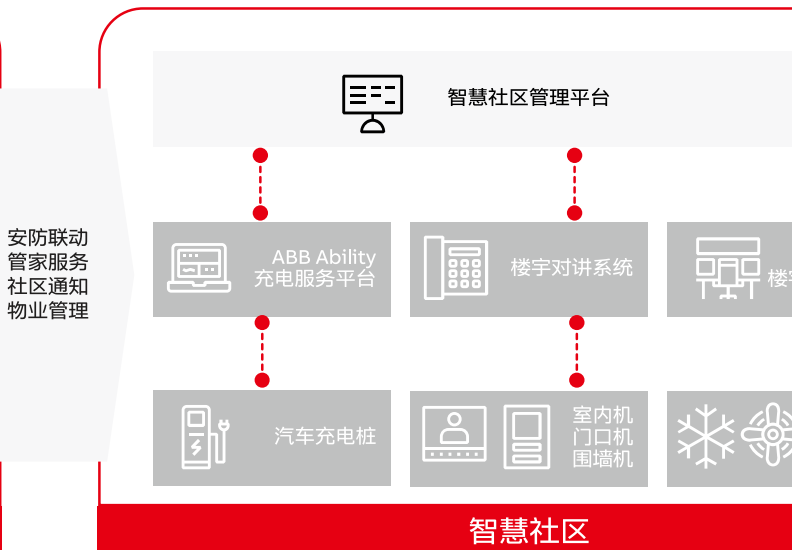

住宅电气应用方案

智慧、安心、宜居、绿色

针对住宅在智慧、安心、宜居、绿色等方面的要求，ABB制定并完善了一整套电气产品应用方案，涵盖了智能家居、智慧社区、数字配电等领域。用科技守护安心生活的同时，让人们全面享受科技带来的无微不至的品质家居生活；采用智能化管理手段，对电力系统进行全面监控，实现智慧运维和能效的优化，助力打造绿色宜居生活。

全场景覆盖

从社区到家居，从配电到用电全场景数字化覆盖

一体化方案

强弱电统筹一体化设计，软硬件一体化，云边协同

开放式系统

各子系统数据可相互提取利用，避免多系统分散独立，支持用户API应用接入

ABB住宅小区全场景应用

数据共享，打造宜居环境，提升客户居家体验，提高小区管理效率和服务水平，打造安心品质社区

手机远程监控	气象站及空气质量管理	智慧停车管理	智慧照明控制
家庭能源管理	家用电器智能控制	智慧暖通控制	智慧人员管理
楼宇对讲联动	小区安防联动	空气质量监测	智慧电梯控制