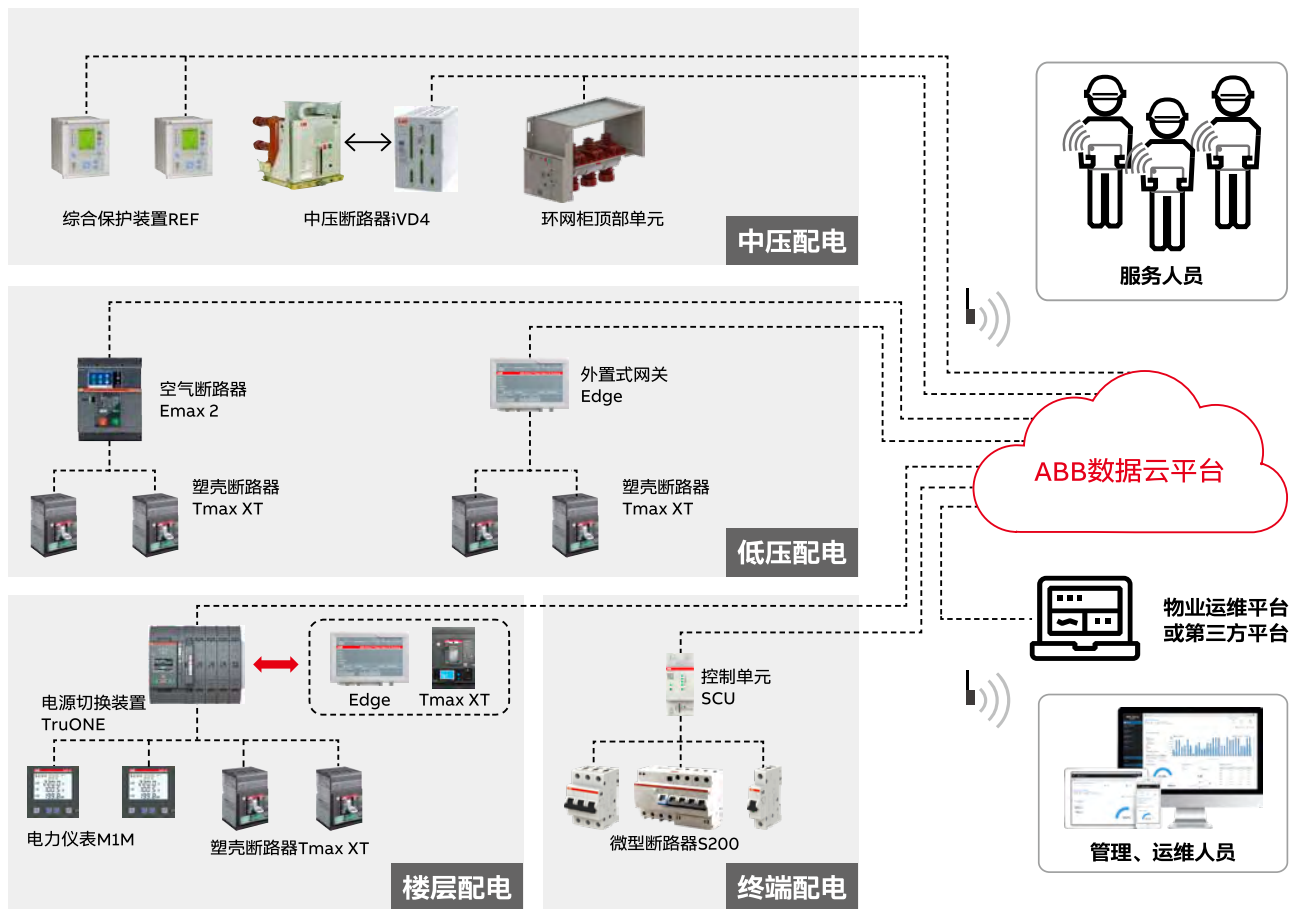

ABB低压配电方案整体通过配电系统设计工具软件DOC设计优化，不仅可以合理整合馈出回路，减少投资费用；通过上下级保护配合选型计算，避免越级跳闸，缩小事故范围，保证供电连续性；可靠的电气产品与开关柜完美结合，确保了安全、可靠、灵活的操控性能；数字化技术的应用，更可以帮助客户实现对电力能源的智慧管理和运维效率的提升。

M系列低压开关柜

MDraile低压配电及控制成套系统

瑜致 & 颖致 终端配电箱

数字配电

ABB Ability EAM能效优化与资产健康管理云平台

EAM能效与资产
健康管理解决方案

随着分布式能源和充电桩等设备的接入，电气系统变得愈加复杂，打造智能小区的数字化配电系统，通过云端大数据和后台专家系统的分析可让配电系统更可靠、更高效。

ABB Ability™数字化解决方案，基于对实时数据的深入洞察，让客户能够为不同设备提供主动式预防性维护，实现资产健康管理、体验全新服务并简化维护。借助云端大数据，更可实现资产全生命周期管理。

随时随地

知晓电气设备运行
状况

全面感知

配电设备实时状态

主动维护

基于状态的分析和维护

资产管理

全生命周期管理