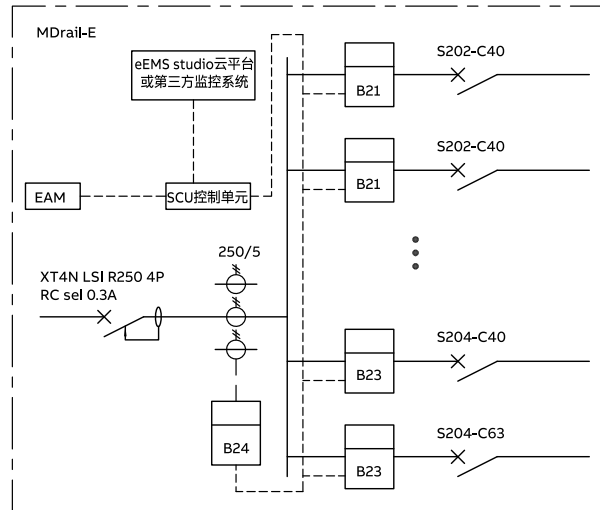

数字化方案：配电箱

数字化方案：电表箱

数字化方案：控制箱

CPX一体化全能型控制与保护开关

- 单一电器实现了控制与保护功能
- 选型简单，无需考虑元器件间匹配问题
- 单一元件，减少安装、接线、维护的工作量
- 可选带通讯功能产品，方便组网

方案齐全

全面的配电和电机
保护方案

完美配合

一站式解决方案，
上下级配合有保障

设计优化

保障可靠供电

智能升级

可选数字化方案