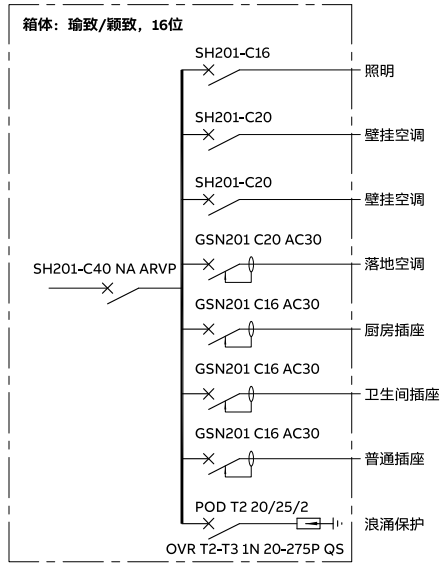

方案1: (适用二居室)