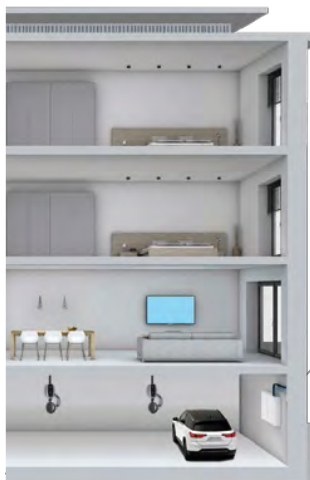

ABB EVinn 7kW系列交流充电桩, 圆润流线型外观设计, 搭配环形LED呼吸灯, 让司机缓慢开车经过即可看出充电桩状态, 舒心满意。

ABB EVinn 7kW系列交流充电桩, 配备蓝牙和小程序预约充电功能, 把充电时间设在夜间低电费区间内开始, 用户就能享受最低价电费。

应用在全球
86个国家和地区

正常在线率
高达99.5%

EVinn 7kW系列
节约电费35%

参考项目

北京

北京远洋天著春秋二期
北京玺庄金茂府
恒大未来城
棠颂别墅一期二期
泰禾西府大院
和裕林肯时代
金科王府
懋源璟岳
御景湾