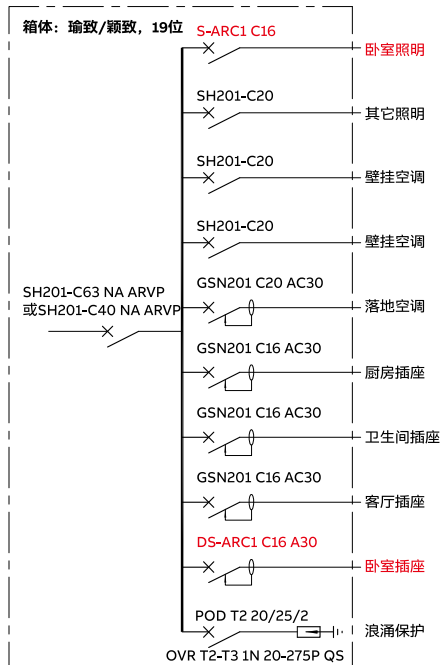

MCU 系列配电箱

- 125A 产品符合 GB/T 17466 标准
160A 产品符合 GB/T 20641 标准
- 箱体规格：2、3、4、5 排；每排 18 个标准模数，
即可提供 36、54、72、90 个标准模数
- 面盖颜色：金属面盖；
- 底箱材质厚度：喷涂钢板 1.2mm
- 面盖材质厚度：金属面盖
- 安装方式：暗装、明装

方案1: (适用二居室)

方案2: (适用三居室)

方案3: (带电弧故障保护方案, 以二居室为例)

01 带集成MCB的S-ARC1 AFDD

02 带集成RCBO的DS-ARC1 AFDD

数字配电

低压配电方案(三级配电)

方案4: (适用三层别墅)

SH200 NA ARVP

SH201

SD200