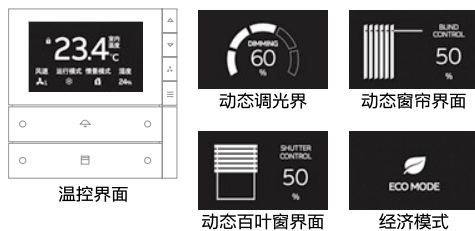

ABB i-bus PEONIA系列智能面板是一款高度集成的智能产品，一台智能面板，集成了照明、温度、电动门窗、空调、地暖、场景及接近感应传感器，一揽芳华间，轻松拥有生活中所有的美好，让你的智能生活全面升级。

PEONIA系列智能面板

自由组合，自我风格
可替换式按键设计

多达6种颜色，6款图标设计，自由组合，匹配风格

品质生活，超“薄”享受
9.5 mm超薄设计，纤薄致美

动态显示，直观明了
人性化用户界面设计