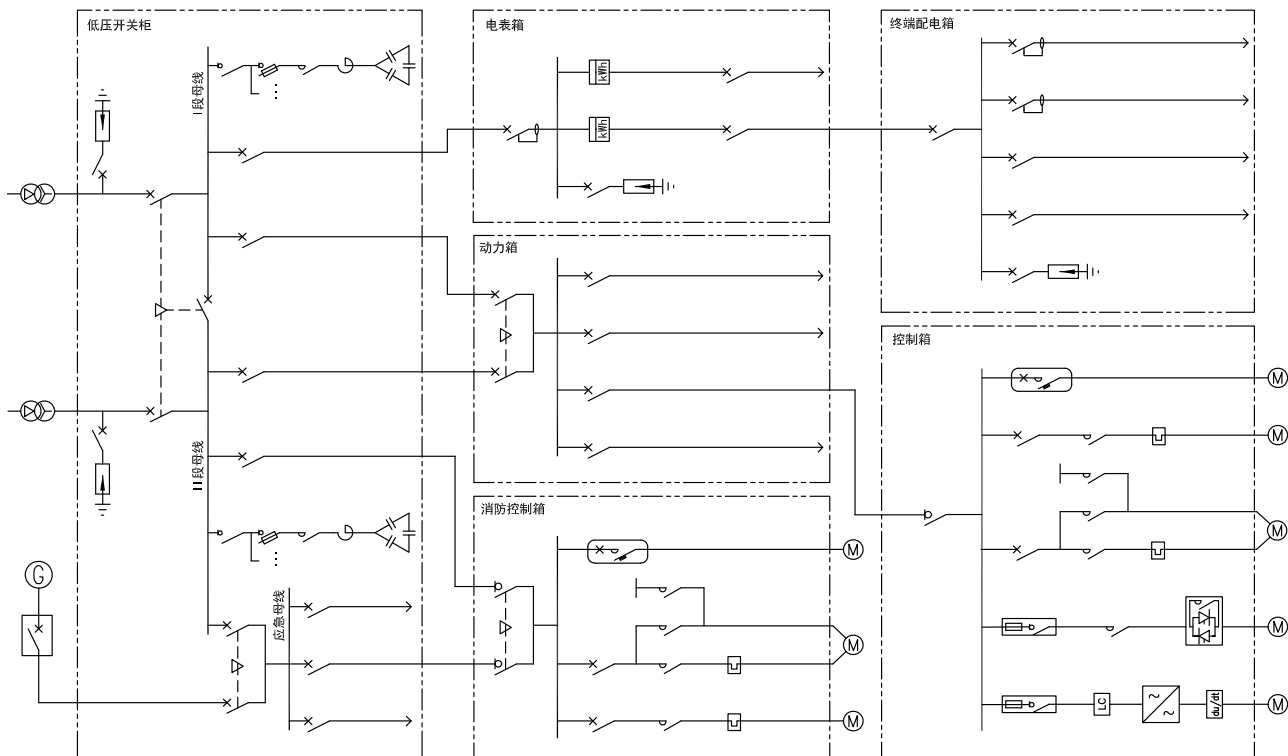

数字配电

小区低压配电

ABB低压产品及系统

小区配电系统是保障居民正常用电的重要基础设施，随着人民的生活水平日益提高，对住宅配电的稳定性、安全性，电力使用效率以及应对突发情况的应急响应要求越来越高。

ABB低压配电方案整体通过配电系统设计工具软件DOC设计优化，不仅可以合理整合馈出回路，减少投资费用；通过上下级保护配合选型计算，避免越级跳闸，缩小事故范围，保证供电连续性；可靠的电气产品与开关柜完美结合，确保了安全、可靠、灵活的操控性能；数字化技术的应用，更可以帮助客户实现对电力能源的智慧管理和运维效率的提升。