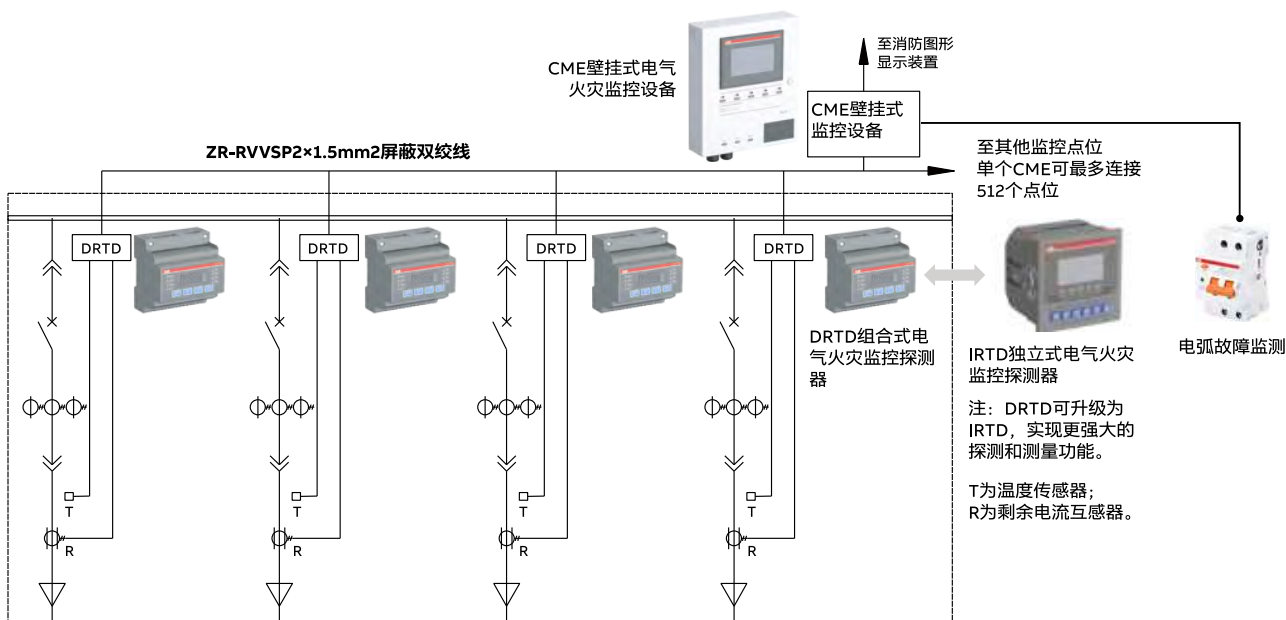

数字配电 EFPS电气火灾监控系统

随着城市化进程的大力推进，居民生活用电的大幅度增加。电作为一种潜在的点火源，也已悄悄进入生活的各个方面，近年来，居民家庭火灾起数、人员伤亡所占比例呈现逐年上升的趋势。电气火灾在城乡经济繁荣的形势下，给人们的生命和财产的损失与日俱增，而住宅的电气火灾更是直接威胁到人们的安全。

ABB精锐系列电气火灾监控系统，是ABB依据国家标准专为电气火灾监控而开发，集监测管理、故障报警、分析记录等于一体的电气火灾监控系统。

分布式架构
更稳定的运行和监测

全电量检测
IRT可直接替换传统仪表

人性化设计
触摸式人机交互，方便调试及系统分析

1024点位
采用级联方式