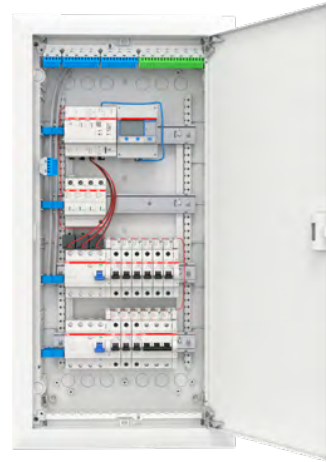

GSH201

GSN201

OVR T2-T3

数字化方案：户内箱

完善保护
全面的保护元件

紧凑设计
紧凑型产品系列，
方便安装

外观时尚
箱体风格多变，匹配各种家装风格

智慧互联
可选专业的数字化终端配电方案