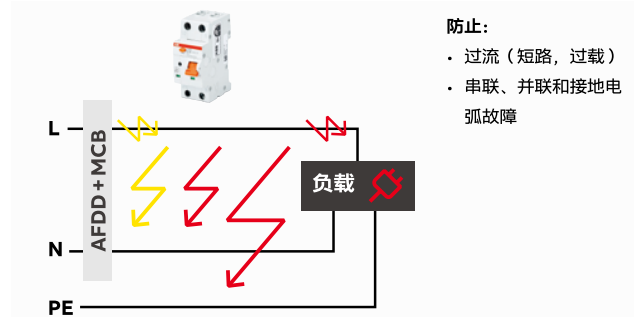

01 带集成MCB的S-ARC1 AFDD

02 带集成RCBO的DS-ARC1 AFDD

数字配电

低压配电方案(三级配电)

方案4: (适用三层别墅)

SH200 NA ARVP

SH201

SD200