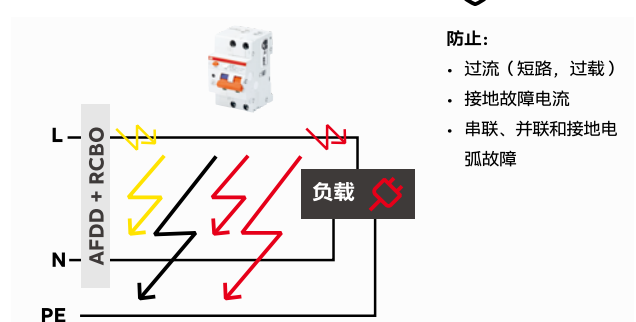

01 带集成MCB的S-ARC1 AFDD

02 带集成RCBO的DS-ARC1 AFDD

数字配电

低压配电方案(三级配电)

方案4: (适用三层别墅)

SH200 NA ARVP

SH201

SD200