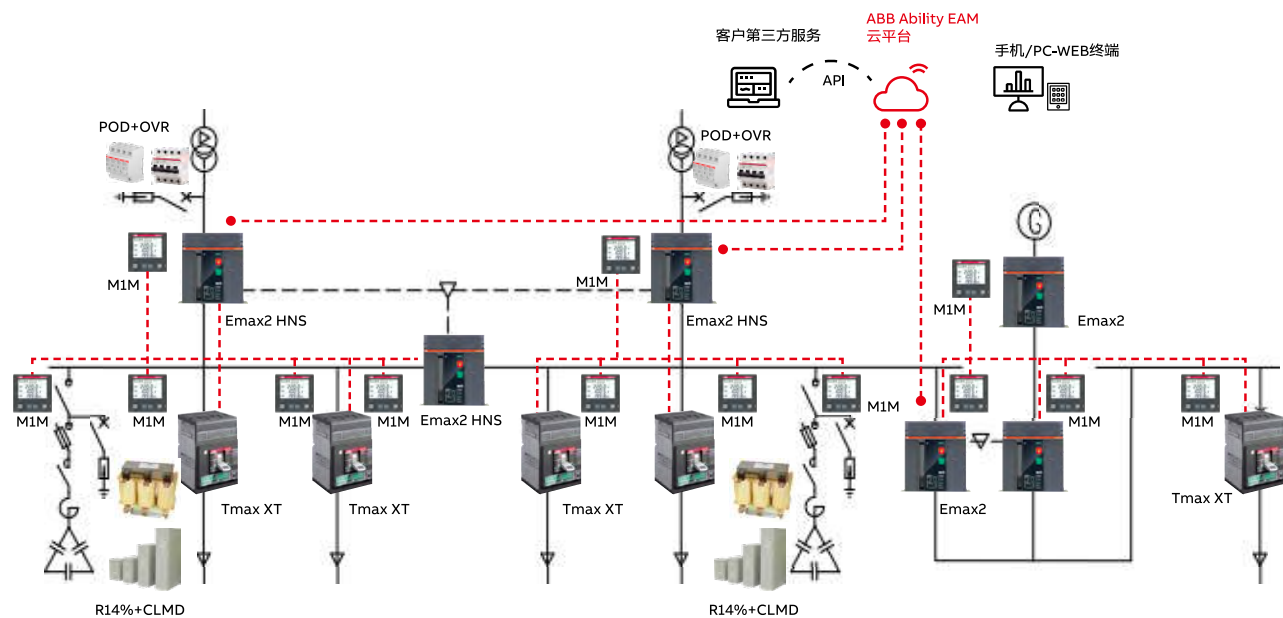

控制箱: 软起动

数字化方案：配电箱

数字化方案：电表箱

数字化方案：控制箱

CPX一体化全能型控制与保护开关

- 单一电器实现了控制与保护功能
- 选型简单，无需考虑元器件间匹配问题
- 单一元件，减少安装、接线、维护的工作量
- 可选带通讯功能产品，方便组网

方案齐全

全面的配电和电机
保护方案

完美配合

一站式解决方案，
上下级配合有保障

设计优化

保障可靠供电

智能升级

可选数字化方案

数字配电

低压配电方案（一级配电）

住宅的一级配电一般配置在低压配电室内，从变压器端引入低压电源。正常运行时，由两路市电向正常母线和应急母线供电；当一路市电出故障后，通过母联开关由另一路市电向两段正常母线供电；当两路市电都失去时，启动自备柴油发电机，由发电机向应急段母线供电，保证消防负荷和重要负荷用电。

回路名称	常规方案		数字化方案（可上云平台）	
	基本配置	电力仪表	基本配置	电力仪表
市电进线	Emax 2 (D型脱扣器) HNS-J	M1M 20	Emax 2 (T/H型脱扣器) HNS-J+ COM EAM	M1M30 I/O
母联断路器	Emax 2 (D型脱扣器) HNS-M	M1M 20	Emax 2 (T/H型脱扣器) HNS-M+ COM EAM	M1M30 I/O
发电机进线	Emax 2 (D型脱扣器)	M1M 20	Emax 2 (T/H型脱扣器) + COM EAM	M1M30 I/O
市发电切换	Emax 2 (D型脱扣器)	M1M 20	Emax 2 (T/H型脱扣器)+ COM EAM+ATS022	M1M30 I/O
无功功率补偿	RCR(R14%+CLMD)	RVC	RCR(R14%+CLMD)	RVT+M1M20 I/O
馈线	Tmax XT (TMD、TMA脱扣器)	M1M 15-U/I	Tmax XT(Ekip电子脱扣器)+ COM EAM	M1M 20C I/RO
防雷保护	POD+OVR	-	POD+eOVR	-

注：断路器型号后缀“HNS”表示该断路器已内置“两进一母联”切换功能：HNS-J(进线)；HNS-M(母联)，无需另配控制器。

方案全覆盖

覆盖全部电气应用，保障可靠供电

完美结合

柜体与产品、产品与产品之间完美结合，确保最佳性能

设计优化

确保上下级协调配合动作

智能升级