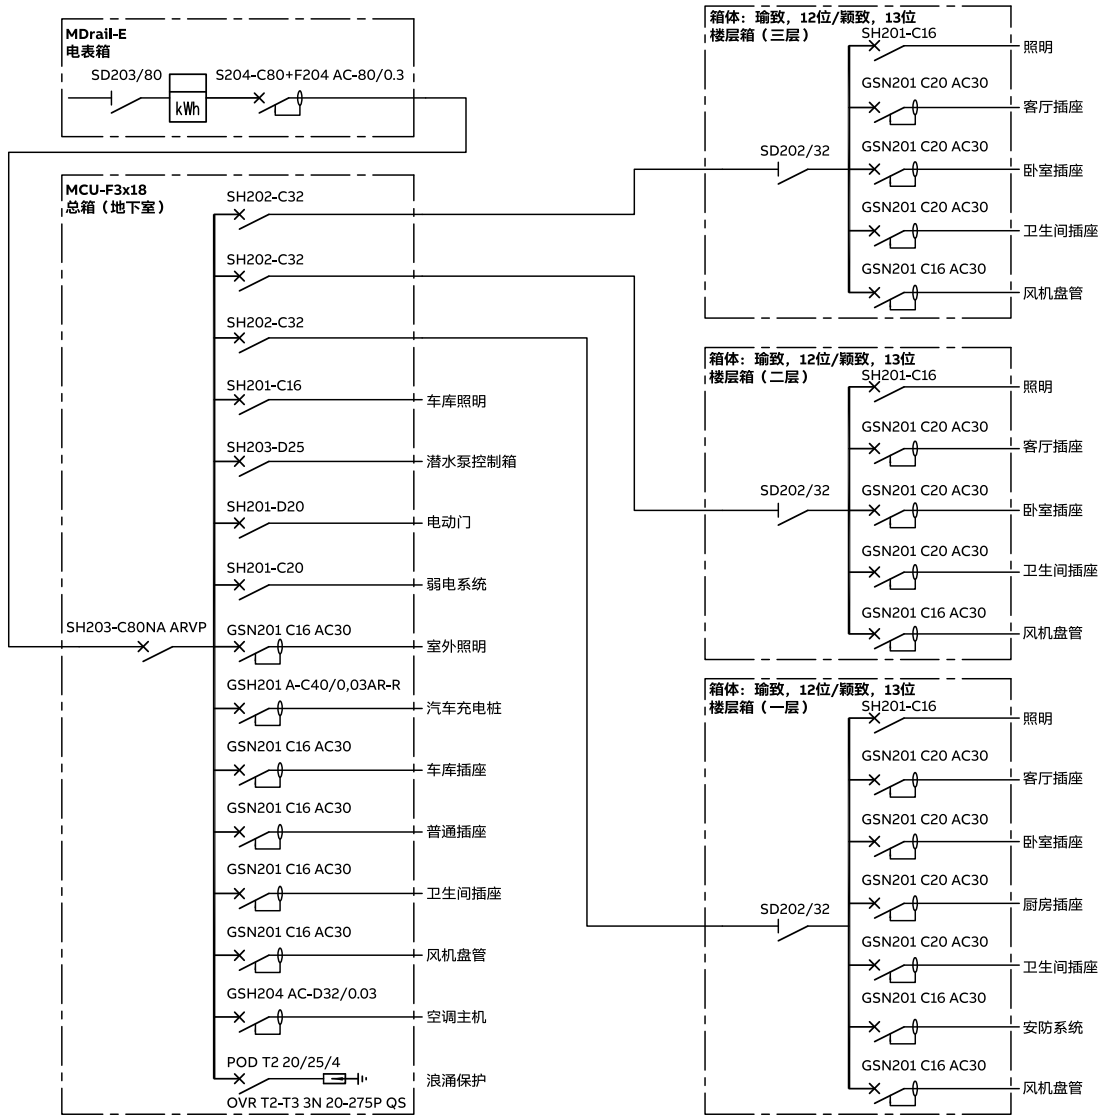

01 带集成MCB的S-ARC1 AFDD

02 带集成RCBO的DS-ARC1 AFDD

数字配电

低压配电方案(三级配电)

方案4: (适用三层别墅)

SH200 NA ARVP

SH201

SD200