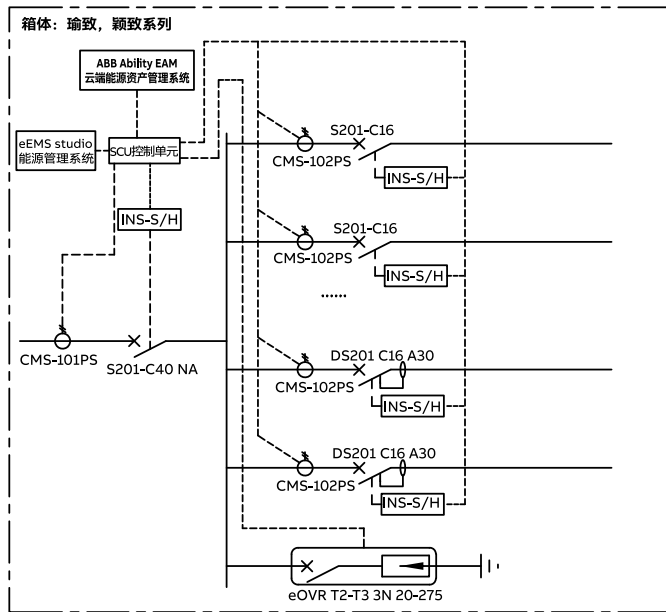

GSH201

GSN201

OVR T2-T3

数字化方案：户内箱

完善保护
全面的保护元件

紧凑设计
紧凑型产品系列，
方便安装

外观时尚
箱体风格多变，匹配各种家装风格

智慧互联
可选专业的数字化终端配电方案