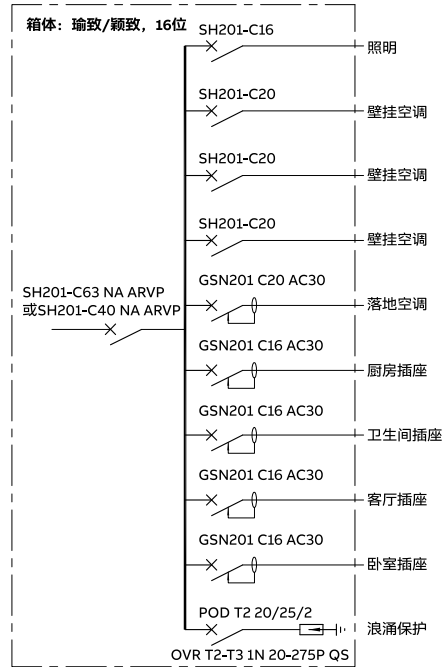

方案2: (适用三居室)